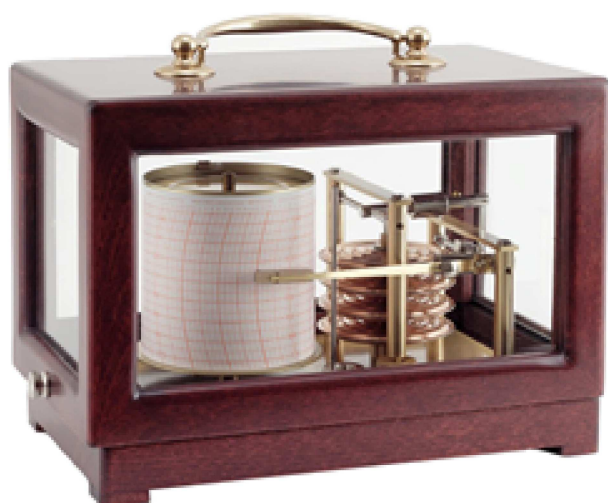

### PETIT MODELE - LUXE - 55/2

---

Dimensions : 20 x12 x14 cm

Poids : 1,7 kg

#### CARACTERISTIQUES :

mécanisme 4 capsules

Précision +/-0.5 hPa

Rotation par mouvement d'horlogerie à quaternaire platine et pieds en laiton